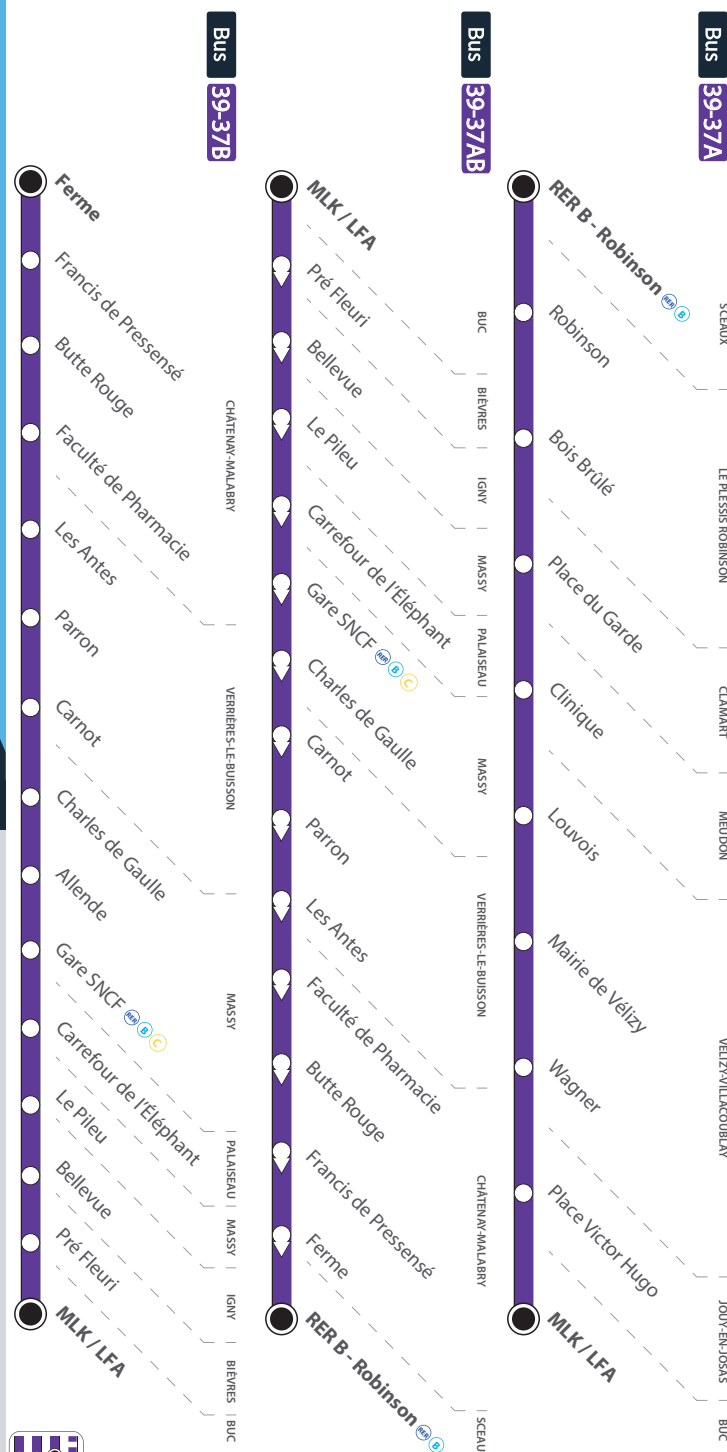

Période de fonctionnement Du lundi au Vendredi		SC Me	SC LMJV
BUC	MLK / LFA	13:45	16:35
JOUY-EN-JOSAS	Place Victor Hugo	14:00	16:55
VÉLIZY-VILLACOUBLAY	Wagner	14:05	17:00
	Mairie de Vélizy	14:10	17:05
	Louvois	14:12	17:07
MEUDON	Clinique	14:15	17:10
CLAMART	Place du Garde	14:27	17:22
LE PLESSIS-ROBINSON	Bois Brûlé	14:32	17:27
	Robinson	14:35	17:30
SCEAUX	RER B - Robinson	14:37	17:32

### Points de vente

GARE

À bord des bus et des autocars

**Bus 39-37AB**

MLK / LFA → SCEAUX

Période de fonctionnement Du Lundi au Vendredi		SC Me
BUC	MLK / LFA	17:35
BIÈVRES	Pré Fleuri	17:57
IGNY	Bellevue	18:03
MASSY	Le Pileu	18:07
PALaiseAU	Carrefour de l'Éléphant	18:12
MASSY	Gare SNCF	18:15
	Charles De Gaulle	18:20
VERRIÈRES-LE-BUISSON	Carnot	18:26
	Paron	18:27
	Les Antes	18:29
CHÂTENAY-MALABRY	Faculté de Pharmacie	18:31
	Butte Rouge	18:32
	Francis de Pressensé	18:33
	Ferme	18:34
SCEAUX	RER B - Robinson	18:41

# Bus 39-37A 39-37AB 39-37B

Horaires valables à compter du 7 janvier 2019

- Le Plessis-Robinson
- Clamart
- Meudon
- Vélizy-Villacoublay
- Jouy-en-Josas
- Massy
- Palaiseau
- Verrières-le-Buisson
- Igny
- Bièvres