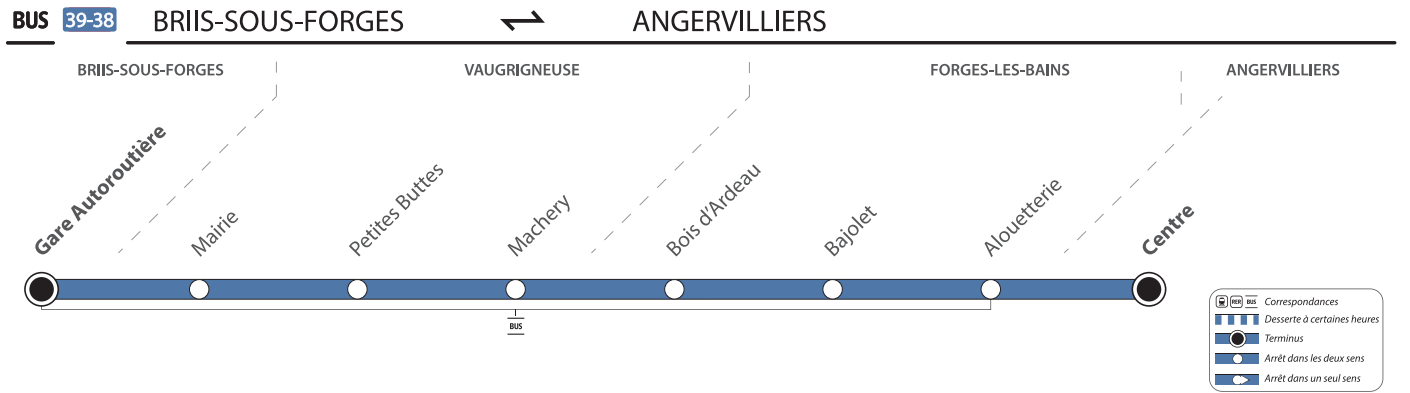

Horaires valables du 04 septembre
au 31 décembre 2023

BRIIS-SOUS-FORGES

Gare autoroutière

ANGERVILLIERS

BUS 39-38 BRIIS-SOUS-FORGES → ANGERVILLIERS

Du lundi au vendredi (ne fonctionne pas les samedis, dimanches et jours fériés)

BRIIS-SOUS-FORGES	Gare Autoroutière	18:05	18:35	19:35
VAUGRIGNEUSE	Mairie	18:07	18:37	19:37
	Petite Buttes	18:10	18:40	19:40
	Machery	18:12	18:42	19:42
FORGES-LES-BAINS	Bois d'Ardeau	18:13	18:43	19:43
	Bajolet	18:14	18:44	19:44
	Allouetterie	18:16	18:46	19:46
ANGERVILLIERS	Centre	18:17	18:47	19:47

BUS 39-38 ANGERVILLIERS → BRIIS-SOUS-FORGES

Du lundi au vendredi (ne fonctionne pas les samedis, dimanches et jours fériés)

ANGERVILLIERS	Centre	06:25	06:55	07:25
FORGES-LES-BAINS	Allouetterie	06:26	06:56	07:26
	Bajolet	06:28	06:58	07:28
	Bois d'Ardeau	06:29	06:59	07:29
VAUGRIGNEUSE	Machery	06:30	07:00	07:30
	Petite Buttes	06:32	07:02	07:32
	Mairie	06:35	07:05	07:35
BRIIS-SOUS-FORGES	Gare Autoroutière	06:37	07:07	07:37