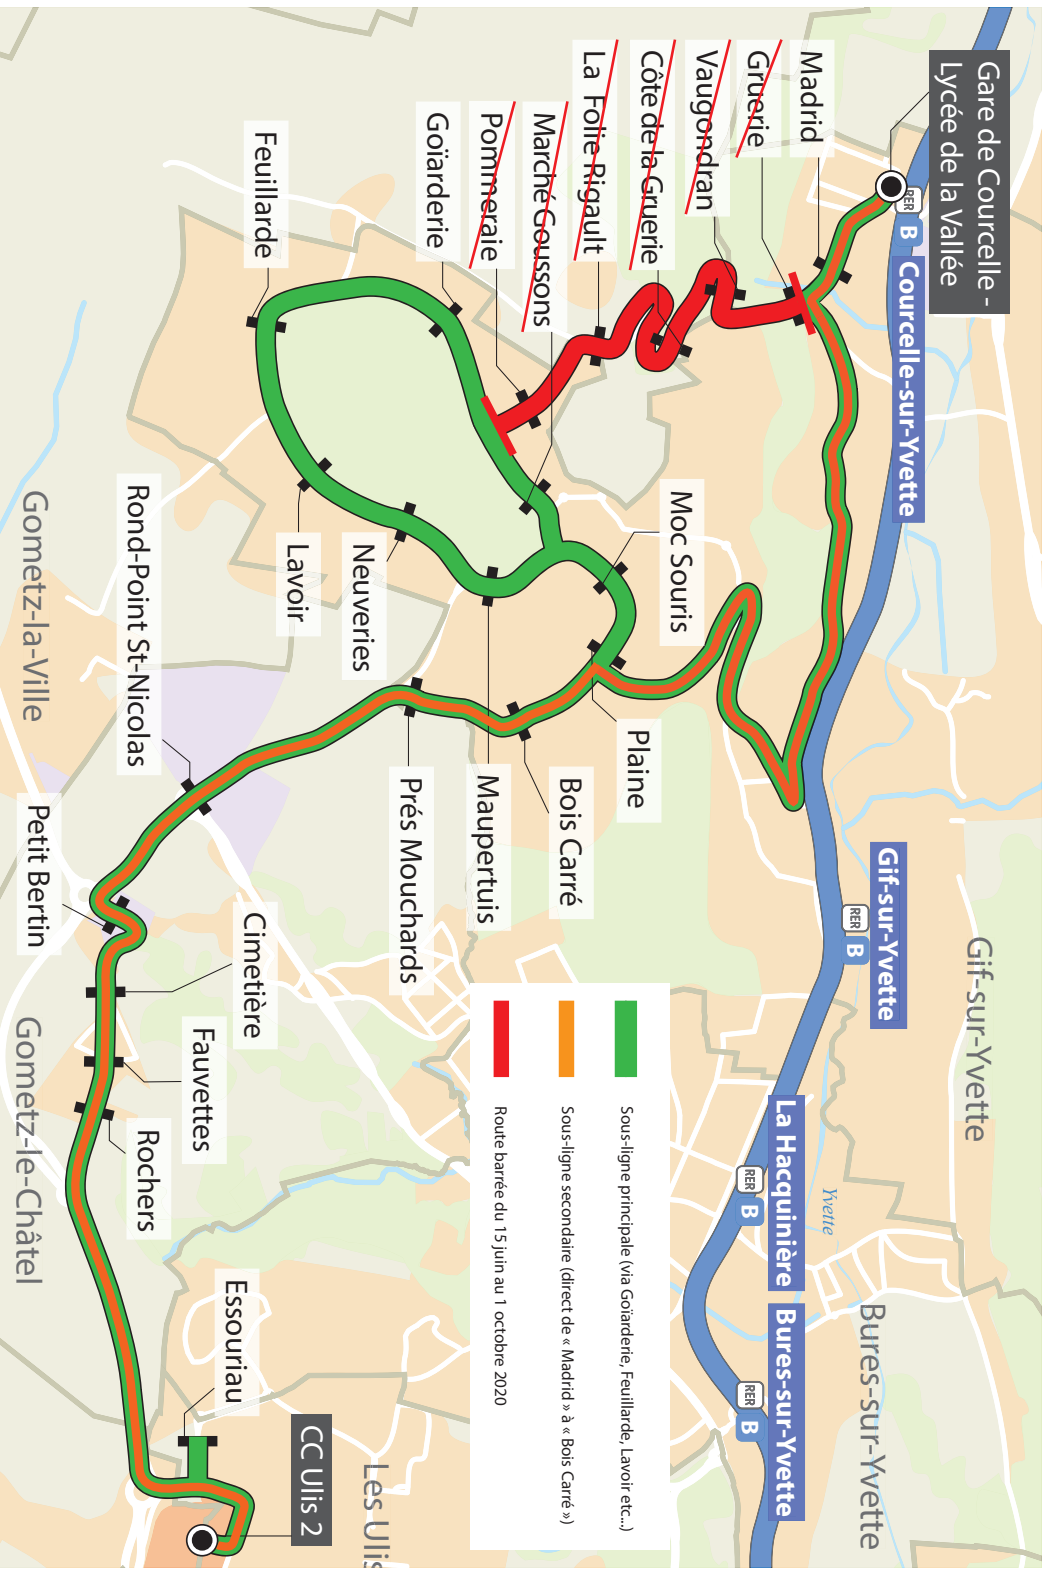

BUS 12

Horaires valables du 15 juin au 4 juillet et du 31 août au 30 octobre 2020

GARE DE COURCELLE - LYCÉE DE LA VALLÉE

1
CC ULIS 2

Horaires spéciaux «Travaux»

- ↳ Gif-sur-Yvette
- ↳ Gometz-la-Ville
- ↳ Gometz-le-Château
- ↳ Le Ulis

!! INFO TRAFIC !!

EN RAISON DE TRAVAUX DE VOIRIE, LES ARRÊTS «GRUERIE», «VAUGONDRAN», «CÔTE DE LA GRUERIE», «LA FOLIE RIGAULT», «POMMERAIE» ET «MARCHÉ GOUSSONS» NE SERONT PAS DESSERVIS DU 15 JUILLET AU 4 JUILLET ET DU 31 AOÛT AU 30 OCTOBRE 2020.